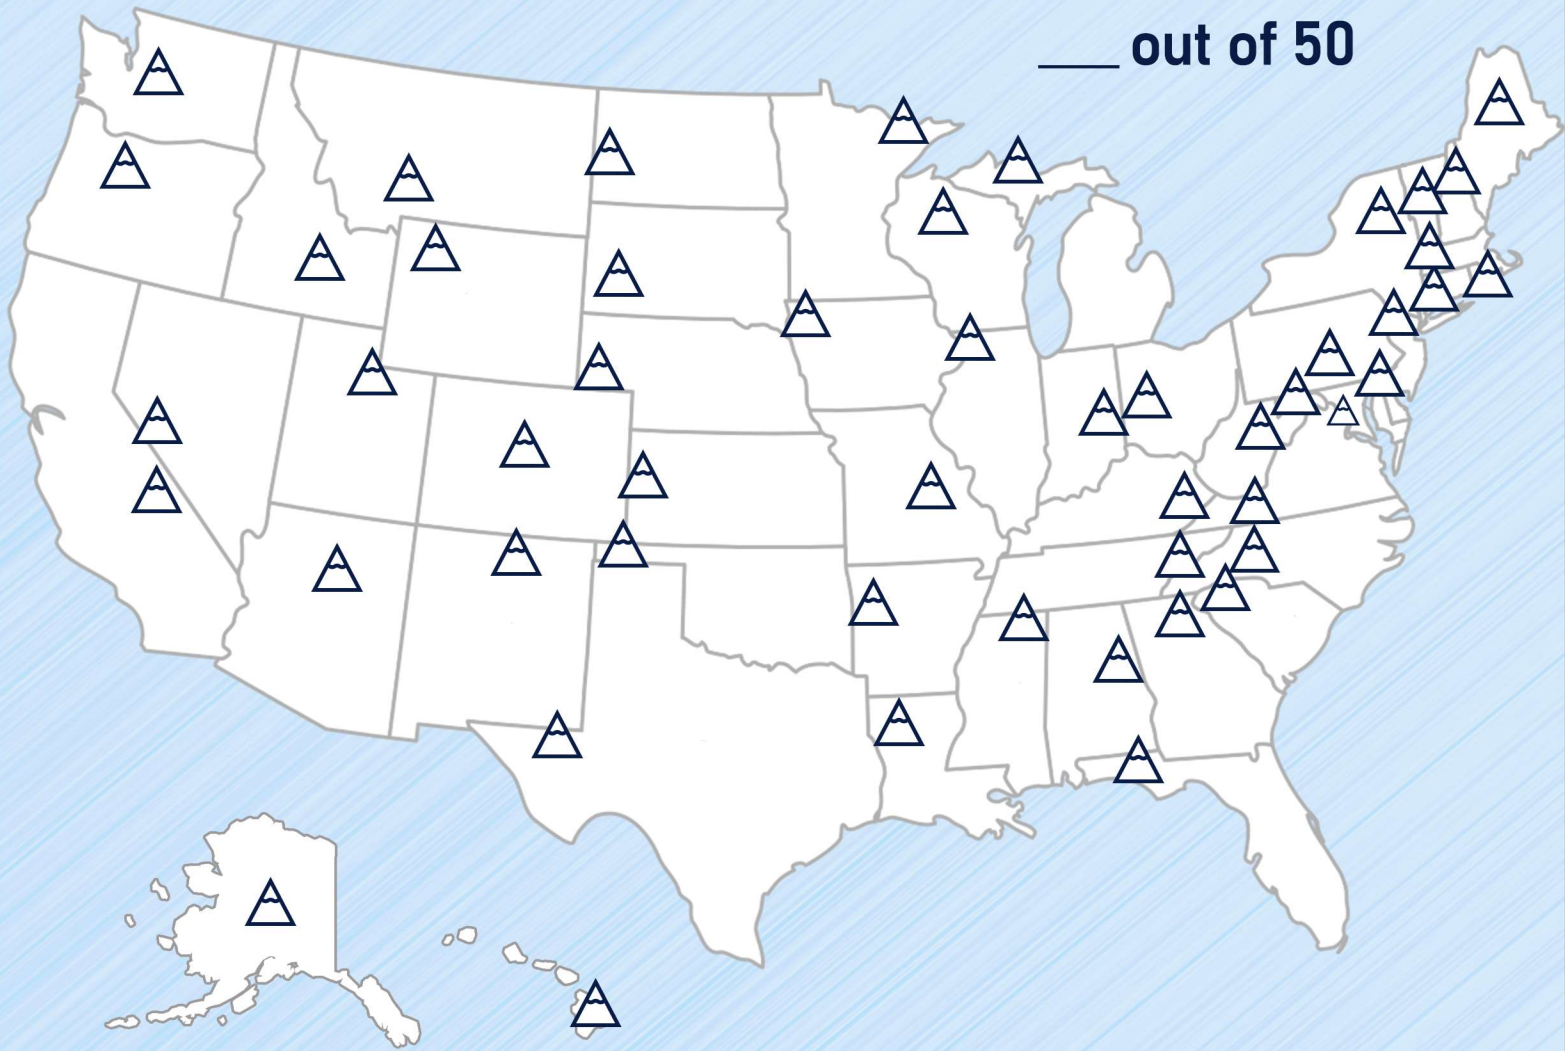

U.S. HIGH POINTS CHECKLIST

— out of 50

- | | | |
|---|---|--|
| <input type="checkbox"/> Alabama Cheaha Mtn | <input type="checkbox"/> Kentucky Black Mtn | <input type="checkbox"/> North Dakota White Butte |
| <input type="checkbox"/> Alaska Denali | <input type="checkbox"/> Louisiana Driskill Mtn | <input type="checkbox"/> Ohio Campbell Hill |
| <input type="checkbox"/> Arizona Humphreys Peak | <input type="checkbox"/> Maine Mt Katahdin | <input type="checkbox"/> Oklahoma Black Mesa |
| <input type="checkbox"/> Arkansas Magazine Mtn | <input type="checkbox"/> Maryland Backbone Mtn | <input type="checkbox"/> Oregon Mt Hood |
| <input type="checkbox"/> California Mt Whitney | <input type="checkbox"/> Massachusetts Mt Greylock | <input type="checkbox"/> Pennsylvania Mt Davis |
| <input type="checkbox"/> Colorado Mt Elbert | <input type="checkbox"/> Michigan Mt Arvon | <input type="checkbox"/> Rhode Island Jerimoth Hill |
| <input type="checkbox"/> Connecticut Mt Frissell | <input type="checkbox"/> Minnesota Eagle Mtn | <input type="checkbox"/> South Carolina Sassafras Mtn |
| <input type="checkbox"/> Delaware Ebright Azimuth | <input type="checkbox"/> Mississippi Woodall Mtn | <input type="checkbox"/> South Dakota Black Elk Peak |
| <input type="checkbox"/> District of Columbia Point Reno | <input type="checkbox"/> Missouri Taum Sauk Mtn | <input type="checkbox"/> Tennessee Clingmans Dome |
| <input type="checkbox"/> Florida Britton Hill | <input type="checkbox"/> Montana Granite Peak | <input type="checkbox"/> Texas Guadalupe Peak |
| <input type="checkbox"/> Georgia Brasstown Bald | <input type="checkbox"/> Nebraska Panorama Point | <input type="checkbox"/> Utah Kings Peak |
| <input type="checkbox"/> Hawaii Mauna Kea | <input type="checkbox"/> Nevada Boundary Peak | <input type="checkbox"/> Vermont Mt Mansfield |
| <input type="checkbox"/> Idaho Borah Peak | <input type="checkbox"/> New Hampshire Mt Washington | <input type="checkbox"/> Virginia Mt Rogers |
| <input type="checkbox"/> Illinois Charles Mound | <input type="checkbox"/> New Jersey High Point | <input type="checkbox"/> Washington Mt Rainier |
| <input type="checkbox"/> Indiana Hoosier High Point | <input type="checkbox"/> New Mexico Wheeler Peak | <input type="checkbox"/> West Virginia Spruce Knob |
| <input type="checkbox"/> Iowa Hawkeye Point | <input type="checkbox"/> New York Mt Marcy | <input type="checkbox"/> Wisconsin Timms Hill |
| <input type="checkbox"/> Kansas Mt Sunflower | <input type="checkbox"/> North Carolina Mt Mitchell | <input type="checkbox"/> Wyoming Gannett Peak |